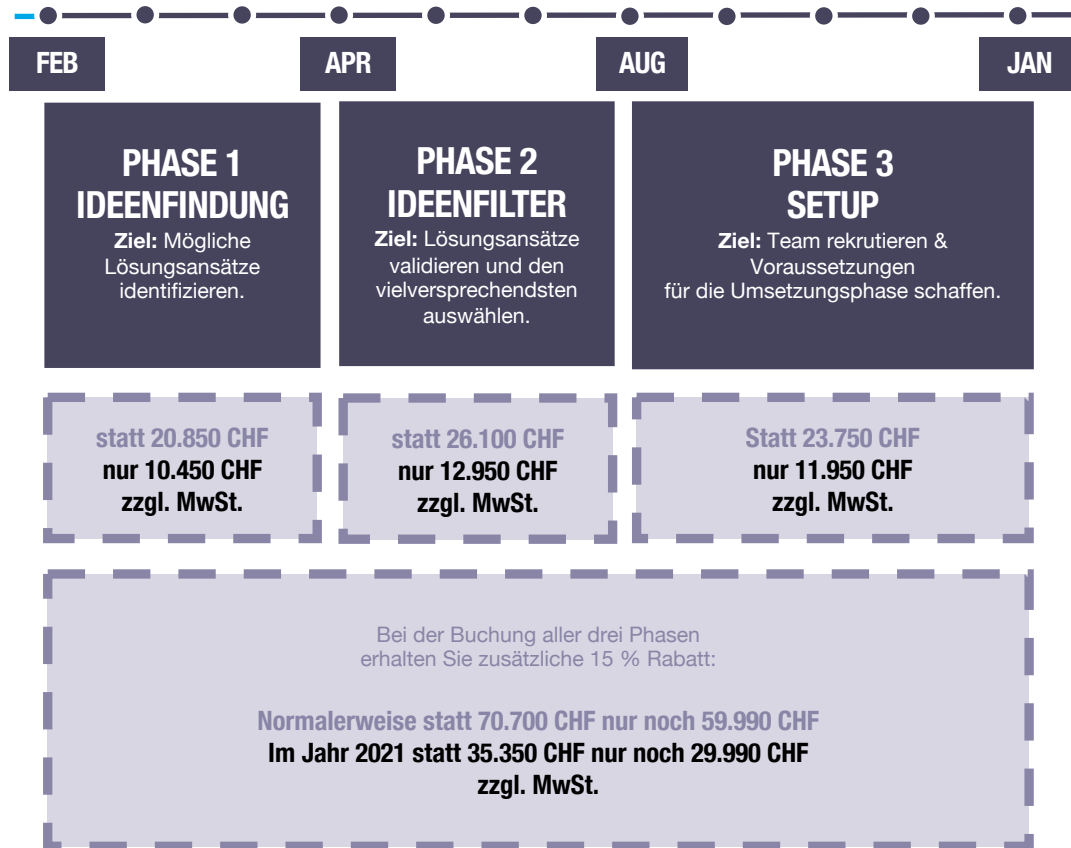

### AUFTAKT WORKSHOP

**Ziel:** Probleme in  
Ihrem Unternehmen  
analysieren.

**nur 3.250 CHF  
zzgl. MwSt.**

Wenn Sie sich nach  
erfolgreichem  
Workshop für eine  
Teilnahme entscheiden,  
wird der Workshop-  
Preis auf den Preis von  
Phase 1 angerechnet.